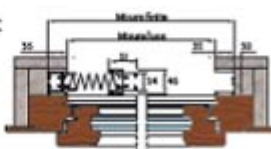

Piega

Zanzariera plissettata a cingolo senza guida a pavimento

Dettagli von Piega

Piega incasso 50

* 70 mm compreso accessorio telescopico

Piega incasso 78 con guida tapparella

Sensi di apertura - schermi raffigurati senso di apertura destra (vista interna)

1B - 1 anta (prodotto reversibile)

2B - 2 ante apertura centrale

2BS - 2 ante a seguire (prodotto reversibile)

3B - 3 ante

3BS - 3 ante a seguire (prodotto reversibile)

4B - 4 ante apertura centrale