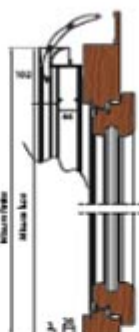

Piega

Zanzariera plissettata a cingolo senza guida a pavimento

Dettagli von Piega

Piega incasso 50

* 70 mm compreso accessorio telescopico

Piega incasso 78 con guida tapparella

Sensi di apertura - schermi raffigurati senso di apertura destra (vista interna)

1B - 1 anta (prodotto reversibile)

2B - 2 ante apertura centrale

2BS - 2 ante a seguire (prodotto reversibile)

3B - 3 ante

3BS - 3 ante a seguire (prodotto reversibile)

4B - 4 ante apertura centrale