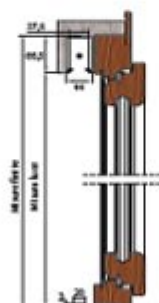

Piega

Zanzariera plissettata a cingolo senza guida a pavimento

Dettagli von Piega

Piega incasso 50

* 70 mm compreso accessorio telescopico

Piega incasso 78 con guida tapparella

Sensi di apertura - schermi raffigurati senso di apertura destra (vista interna)

1B - 1 anta (prodotto reversibile)

2B - 2 ante apertura centrale

2BS - 2 ante a seguire (prodotto reversibile)

3B - 3 ante

3BS - 3 ante a seguire (prodotto reversibile)

4B - 4 ante apertura centrale